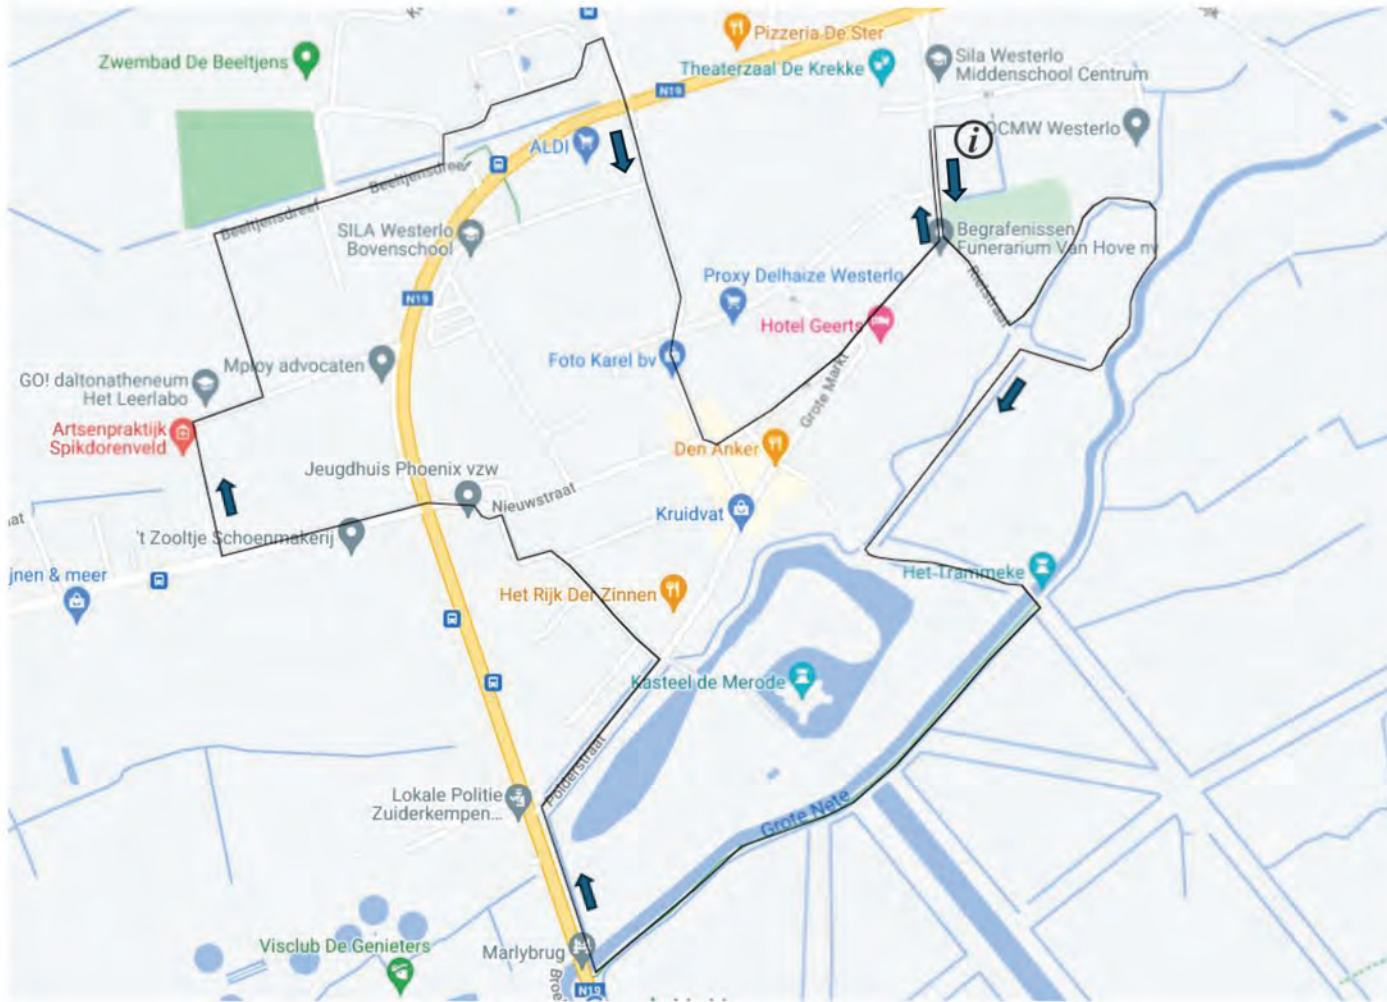

5 km

Start Toerisme Westerlo, Sint-Lambertusstraat 4, Westerlo

WESTERLO

Parel van de Kempen

DWALEN MET VERHALEN

Lente speurtocht

Samen speuren naar al deze lentedingen!!